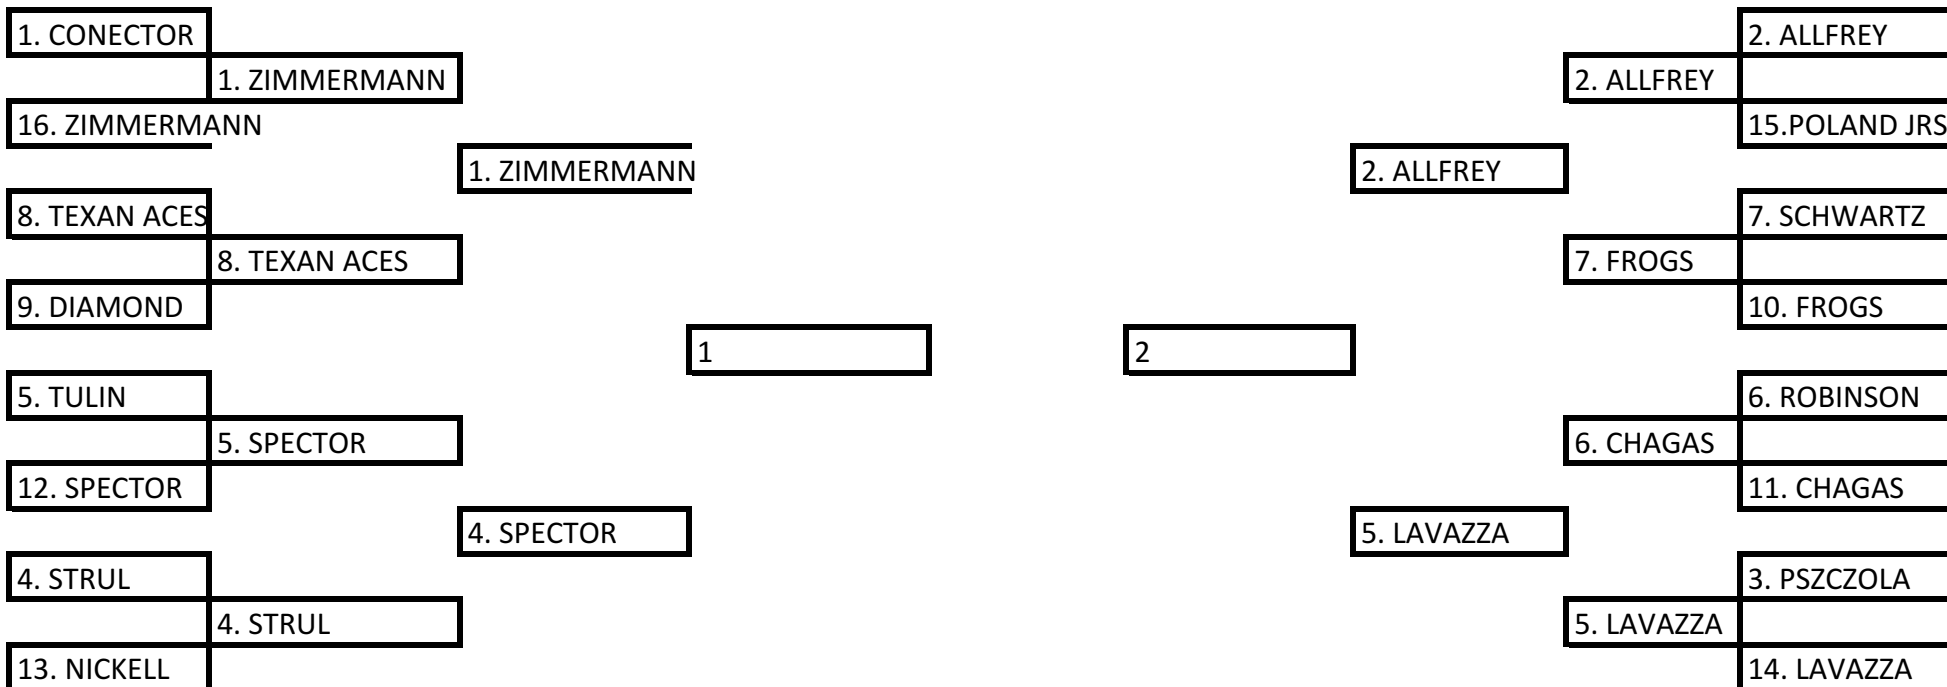

2016 ROSENBLUM BRACKET - SF

ROSTERS (Team numbers are from Round of 16)

1. CONNECTOR	Olech BESTRZYNSKI	Boguslaw GIERULSKI	Piotr NAWROCKI	Cezary SEREK	Jerzy SKRZYPCZAK	Piotr WIANKOWSKI
2. ALLFREY	Alexander ALLFREY	Edward JONES	Thomas PASKE	Andrew ROBSON		
3. PSZCZOLA	Josef BLASS	Sjoert BRINK	Bas DRIJVER	Jacek KALITA	Michal NOWOSADZKI	
4. STRUL	Michael BECKER	Richard COREN	Waleed EL AHMADY	Mike KAMIL	Tarek SADEK	Aubrey STRUL
5. TULIN	David BAKHSHI	Alon BIRMAN	Dror PADON	Stan TULIN	Ricco VAN PROOIJEN	Louk VERHEES Jr
6. ROBINSON	Peter BOYD	Mitch DUNITZ	Steve ROBINSON	Lew STANSBY	Steve ROBINSON	Chris COMPTON Ron SMITH
7. SCHWARTZ	Diyan DANAILOV	Simon EKENBERG	David GOLD	Simon HULT	Richard SCHWARTZ	Jerry STAMATOV
8. TEXAN ACES	Prabhakar BALAKRISHNAI	Nicholas FITZGIBBON	Ramratnam KRISHNAN	Adam MESBUR	Anil PADHYE	Gopal VENKATESH
9. DIAMOND	Boye BROGELAND	John DIAMOND	Espen LINDQVIST	Brian PLATNICK		
10. FROGS	Thomas BESSIS	Tony FORRESTER	Nicolas L'ECUYER	Cedric LORENZINI	Paul STREET	Frederic VOLCKER
11. CHAGAS	Diego BRENNER	Marcelo BRANCO	Gabriel CHAGAS	Pablo RAVENNA	Marcos THOMA	Miguel VILLAS-BOAS
12. SPECTOR	Vincent DEMUY	John HURD	John KRANYAK	Warren SPECTOR	Gavin WOLPERT	Joel WOOLDRIDGE
13. NICKELL	Ralph KATZ	Robert LEVIN	Jeff MECKSTROTH	Nick NICKELL	Eric RODWELL	Steve WEINSTEIN
14. LAVAZZA	Alejandro BIANCHED	Dennis BILDE	Norberto BOCCHI	Giorgio DUBOIN	Agustin MADALA	Antonio SEMENTA
15. POLAND JU	Maksymilian CHODA	Arkadiusz MAJCHE	Piotr MARCINOWSI	Mateusz SOBCZ	Miroslaw CICHOCI	Witold STACHNIK coach
16. ZIMMERMANN	Piotr GAWRYS	Geir HELGEMO	Tor HELNESS	Michal KLUKOW	Franck MULTON	Pierre ZIMMERMANN